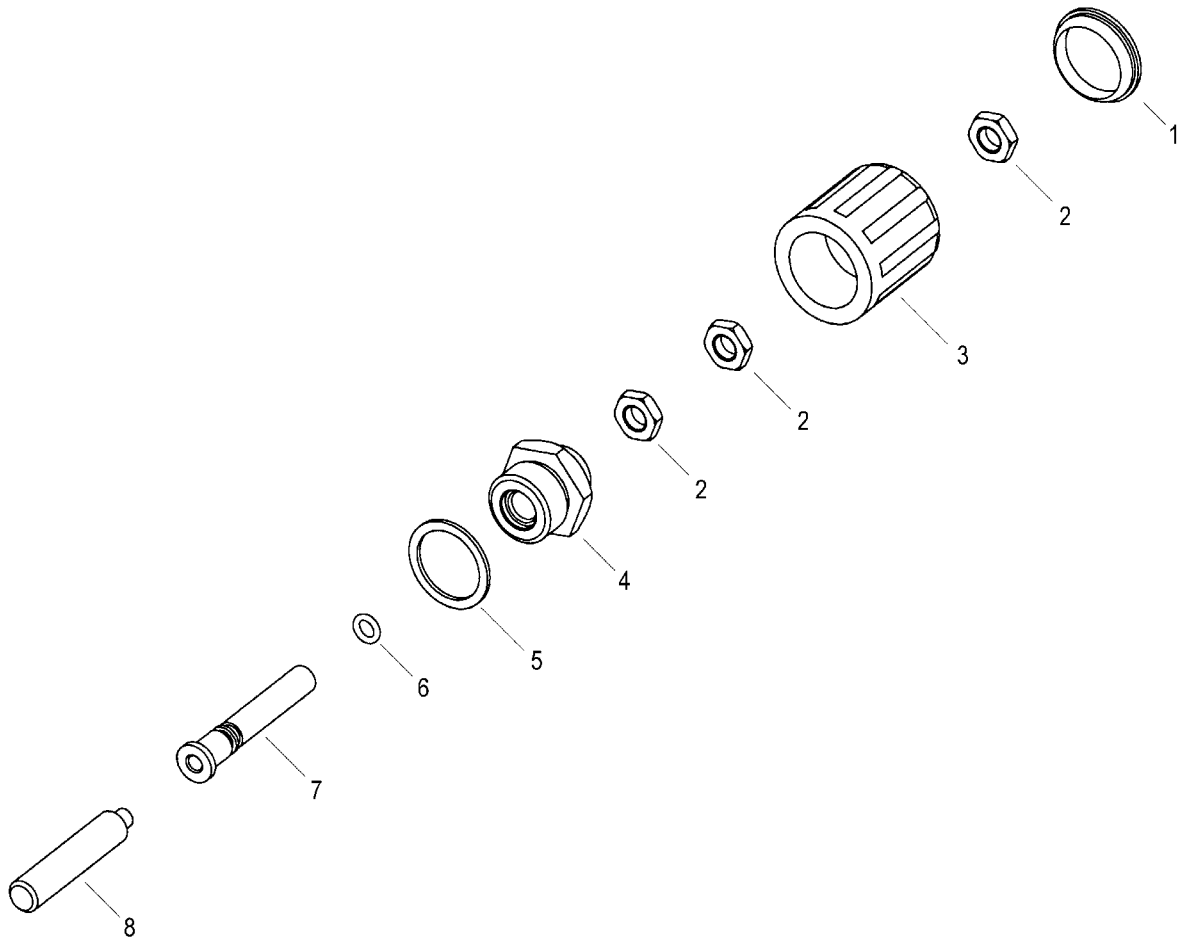

# Model 22737

## Pulsator Valve

FOR USE ON  
LP301A

<u>Item</u>	<u>Part #</u>	<u>Description</u>	<u>Quantity</u>
1	07046	Cover	1
2	07044	Lock Nut	3
3	07045	Handwheel	1
4	06499	Cap	1
5	08541	Seal Ring	1
6	07937	O-Ring	1
7	06498	Adjusting Screw	1
8	06497	Extension	1